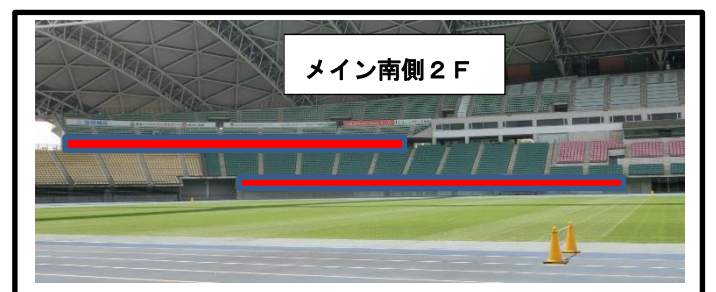

第96回天皇杯全日本サッカー選手権大会 1回戦 vs MD長崎

応援幕掲出エリア

8/27(土) 18:00

◇大型荷物の搬入および応援幕掲出について（順守事項）

- * 事前搬入開始は、15時～可（搬入後は一旦退場）【開場：16時】
- * 搬入のみ、北ゲート 南ゲート（警備員の指示に従ってください）
- * 掲出開始時間は16時～（開場）可

前日のシート張り
16:00～西ゲート