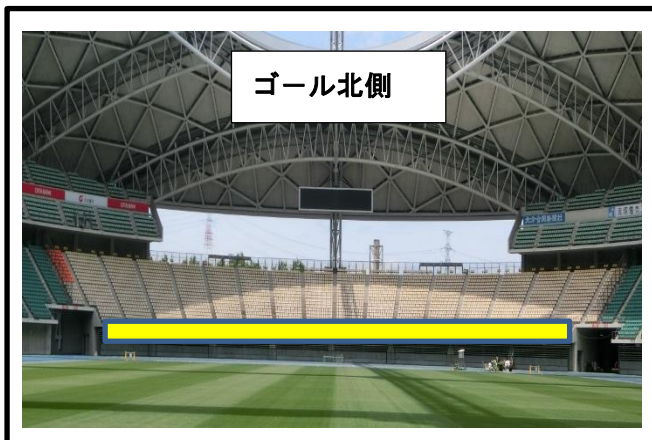

第96回天皇杯全日本サッカー選手権大会 1回戦 vs MD長崎

応援幕掲出エリア

8/27(土) 18:00

◇大型荷物の搬入および応援幕掲出について（順守事項）

- * 事前搬入開始は、15時～可（搬入後は一旦退場）【開場：16時】
- * 搬入のみ、北ゲート 南ゲート（警備員の指示に従ってください）
- * 掲出開始時間は16時～（開場）可

前日のシート張り
16:00～西ゲート