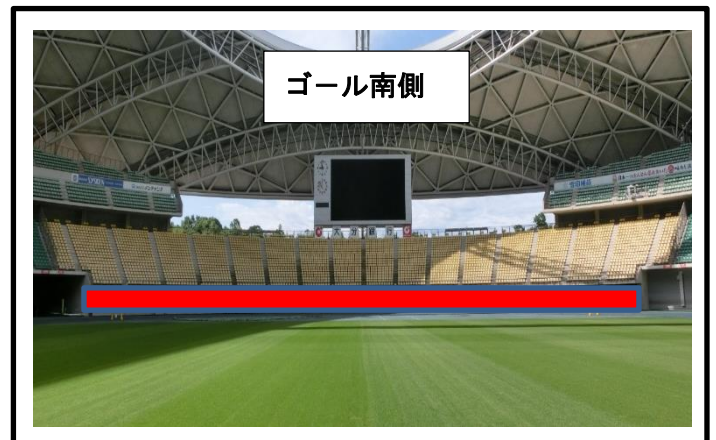

第96回天皇杯全日本サッカー選手権大会 1回戦 vs MD長崎

応援幕掲出エリア

8/27(土) 18:00

◇大型荷物の搬入および応援幕掲出について（順守事項）

- * 事前搬入開始は、15時～可（搬入後は一旦退場）【開場：16時】
- * 搬入のみ、北ゲート 南ゲート（警備員の指示に従ってください）
- * 掲出開始時間は16時～（開場）可

前日のシート張り
16:00～西ゲート