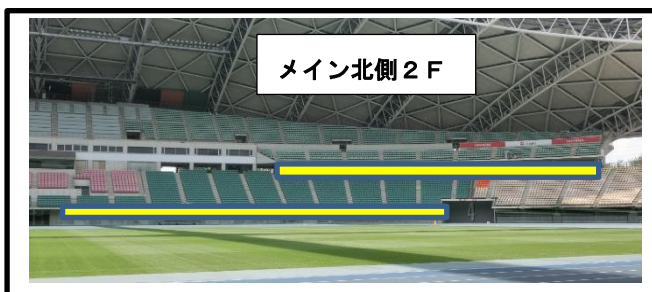

第96回天皇杯全日本サッカー選手権大会 1回戦 vs MD長崎

応援幕掲出エリア

8/27(土) 18:00

◇大型荷物の搬入および応援幕掲出について（順守事項）

- * 事前搬入開始は、15時～可（搬入後は一旦退場）【開場：16時】
- * 搬入のみ、北ゲート 南ゲート（警備員の指示に従ってください）
- * 掲出開始時間は16時～（開場）可

前日のシート張り
16:00～西ゲート