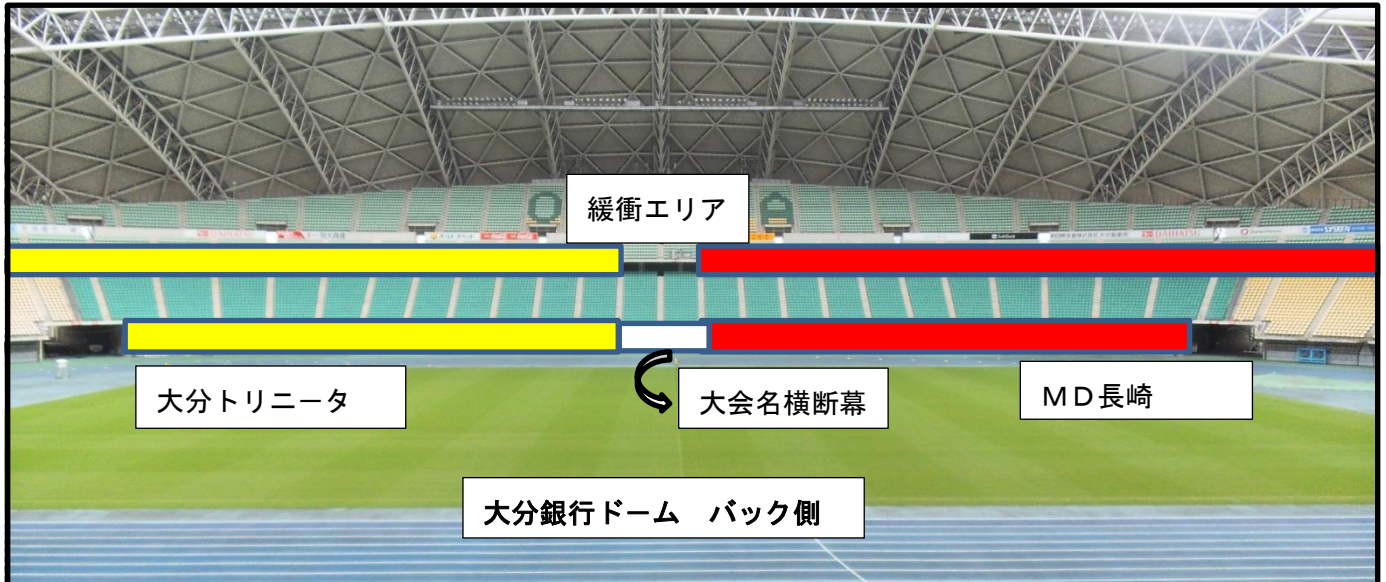

第96回天皇杯全日本サッカー選手権大会 1回戦 vs MD長崎

応援幕掲出エリア

8/27(土) 18:00

◇大型荷物の搬入および応援幕掲出について（順守事項）

- * 事前搬入開始は、15時～可（搬入後は一旦退場）【開場：16時】
- * 搬入のみ、北ゲート 南ゲート（警備員の指示に従ってください）
- * 掲出開始時間は16時～（開場）可

前日のシート張り
16:00～西ゲート